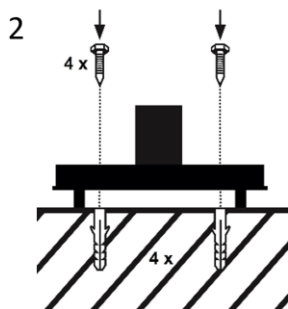

Schutz

Schutzklasse: II

Schutzart: IP45

Steuerung

Steuerbare
Leuchtmittel sind im
Handel erhältlich

Austauschbarkeit

Aufstellungshinweise

Setzen Sie die Leuchte im Betrieb nicht unnötig direkter Sonnenstrahlung aus.

Produktgruppe: Würfel Eifel bei Nacht

Leuchten dieser Produktgruppe sind in Größen von 19 cm bis 49 cm mit E27 Fassung, sowie in LED Ausführung Warmweiß, CCT und RGB CCT erhältlich.

Eine Fernbedienung [20811] ist für alle ZigBee-fähigen Leuchten separat verfügbar.

Montageanleitung

Seitliche Schrauben an der Leuchte lösen und den Leuchtkörper abheben (1).

Leuchte mit Schrauben und Dübel auf festem Untergrund befestigen (2).

Leuchtkörper aufsetzen und mit seitlichen Schrauben befestigen (3).